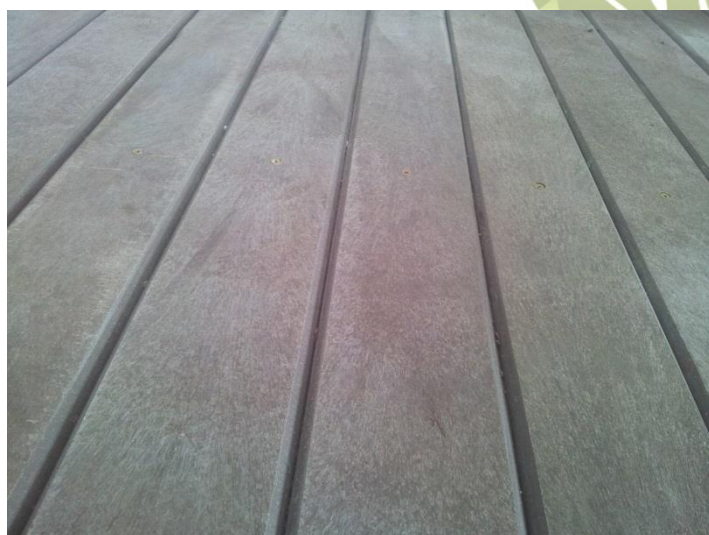

Banco com pé **PRETO**

Banco com pé **VERDE**

DECK

Produzidos sob medida para a sua necessidade com tabuas de 10x2cm, fixadas com parafusos evitando qualquer movimento das peças durante o uso, material extremamente aderente mesmo molhado evitando acidentes, não aquece e não apodrece, não requer pintura nem manutenção. Ideal para piscinas, parques, praças, escolas e passarelas.