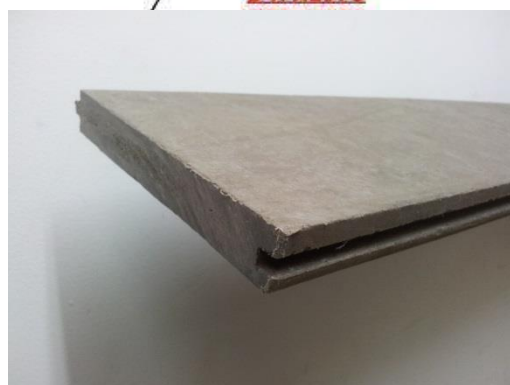

Salve a natureza: **compre**
madeira plástica!

Trabalhamos com toda a linha de produtos com material plástico reciclável, produzidos através da mistura de plástico e madeira, criando a “Madeira Plástica”, um produto moderno de extrema resistência, não polui, não apodrece, imune a cupins, sem farpas, não absorve água e não requer tratamento ou manutenção. Neste material damos até 10 anos de garantia. Possuímos diversas opções de perfis que são utilizados de varias formas como alguns modelos abaixo:

20X100X2990
25X100X2990

Tabua maciça de 200x25mm com possibilidade de encaixe macho-fêmea, ideal para assoalho

Palanque maciço de 65x65mm, extremamente resistente, ideal para estruturas de sustentação

Tabua maciça de 100x20mm com cantos boleados, ideal para decks

Características:

- Totalmente fabricado em plástico reciclável
- Acompanha parafusos INOX para montagem
- Dimensões:
 - Largura total: 1,48m
 - Assento: A 38cm x L 34cm
 - Encosto: A 75cm
- Cor das tabuas: Marrom
- Cor dos Pés: Verde e Preto com Anti-UV

Banco com pé **PRETO**

Banco com pé **VERDE**

DECK

Produzidos sob medida para a sua necessidade com tabuas de 10x2cm, fixadas com parafusos evitando qualquer movimento das peças durante o uso, material extremamente aderente mesmo molhado evitando acidentes, não aquece e não apodrece, não requer pintura nem manutenção. Ideal para piscinas, parques, praças, escolas e passarelas.