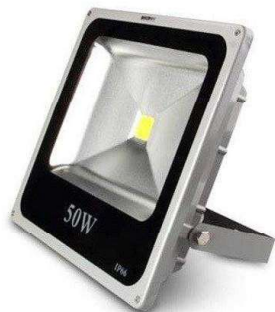

(<https://images-americanas.b2w.io/produtos/01/00/item/11773/6/11773677_2SZ.jpg>)

Refletor Holofote Super Led 50w Branco Frio 6000k Bivolt

(Cód.11773677)

Escolha uma loja abaixo e compre

☐ vendido por [corujamix (lojista/8821243000100)](#), e entregue por [americanas.com](#)

R$ 44,49 (12% de desconto)

R$ 39,15

no boleto

[comprar (/garantia/11773677?buyboxfield=&buyboxtoken](#)

☐ R$ 41,37 em 1x no cartão de crédito (7% de desconto)
Ou R$ 44,49 no cartão de crédito em até 2x de R$ 22,24 s/ juros [ver parcelas](#)

☐ R$ 41,37 em 1x no cartão americanas.com (7% de desconto)
Ou R$ 44,49 em até 4x de R$ 11,12 s/ juros [ver parcelas](#)

Calcular frete e prazo

ok

☐ [magazinej](#)
(loja parceira)

R$ 39,15
Frete: Frete: -

☐ [lojas fascina](#)
(loja parceira)

R$ 39,14
Frete: Frete: -

[Mais opções deste (/parceiros/11773677?produto a WT.srch=1&epar=bp_pl_00_go_pla_casaconst_geral_gmv&gclid=EAlaIqObChMhLbYg7qc2wIVSoGRCh0HfApEEAQYAIBEGJELPD_BwE&opn=YSMESP&partir de R$ 44,48](#)